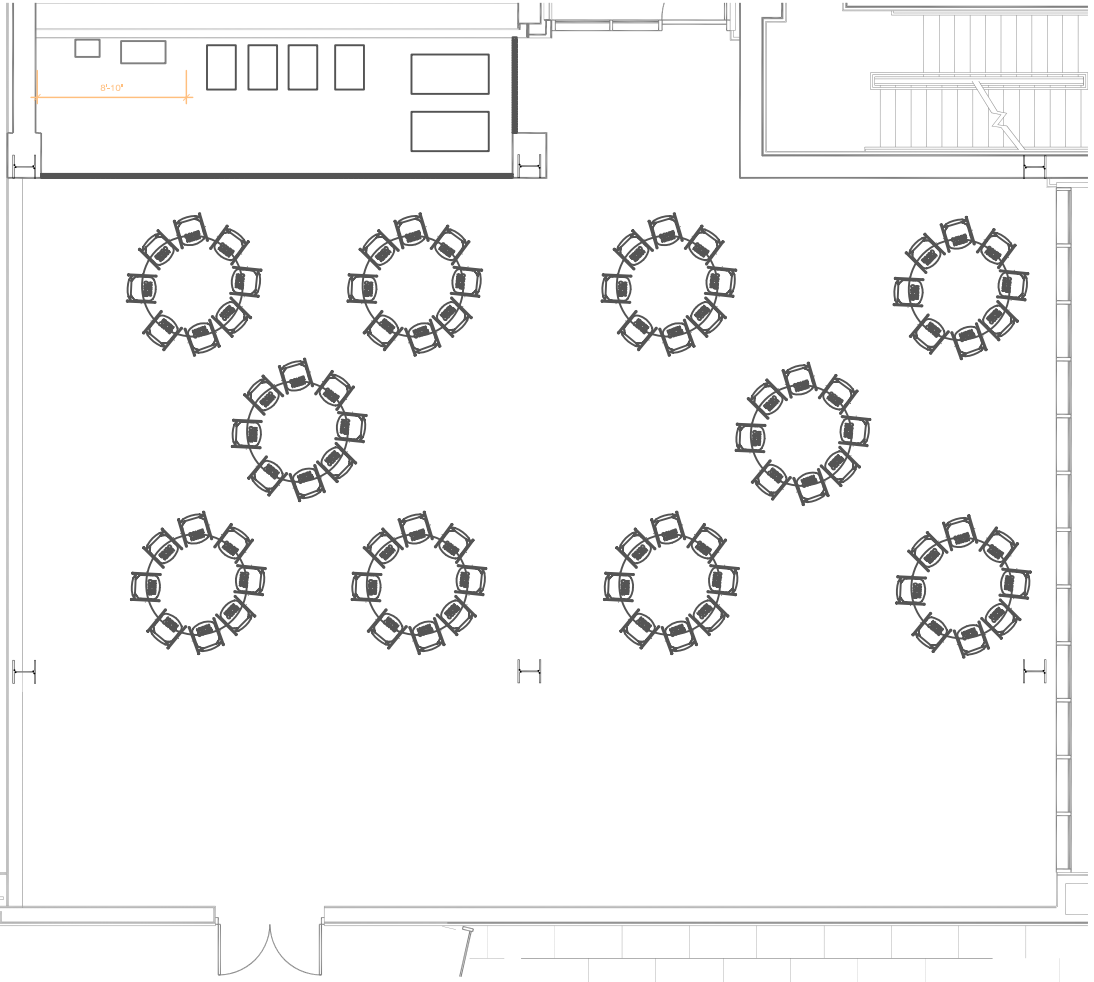

10- 72" D Tables

130 Chairs